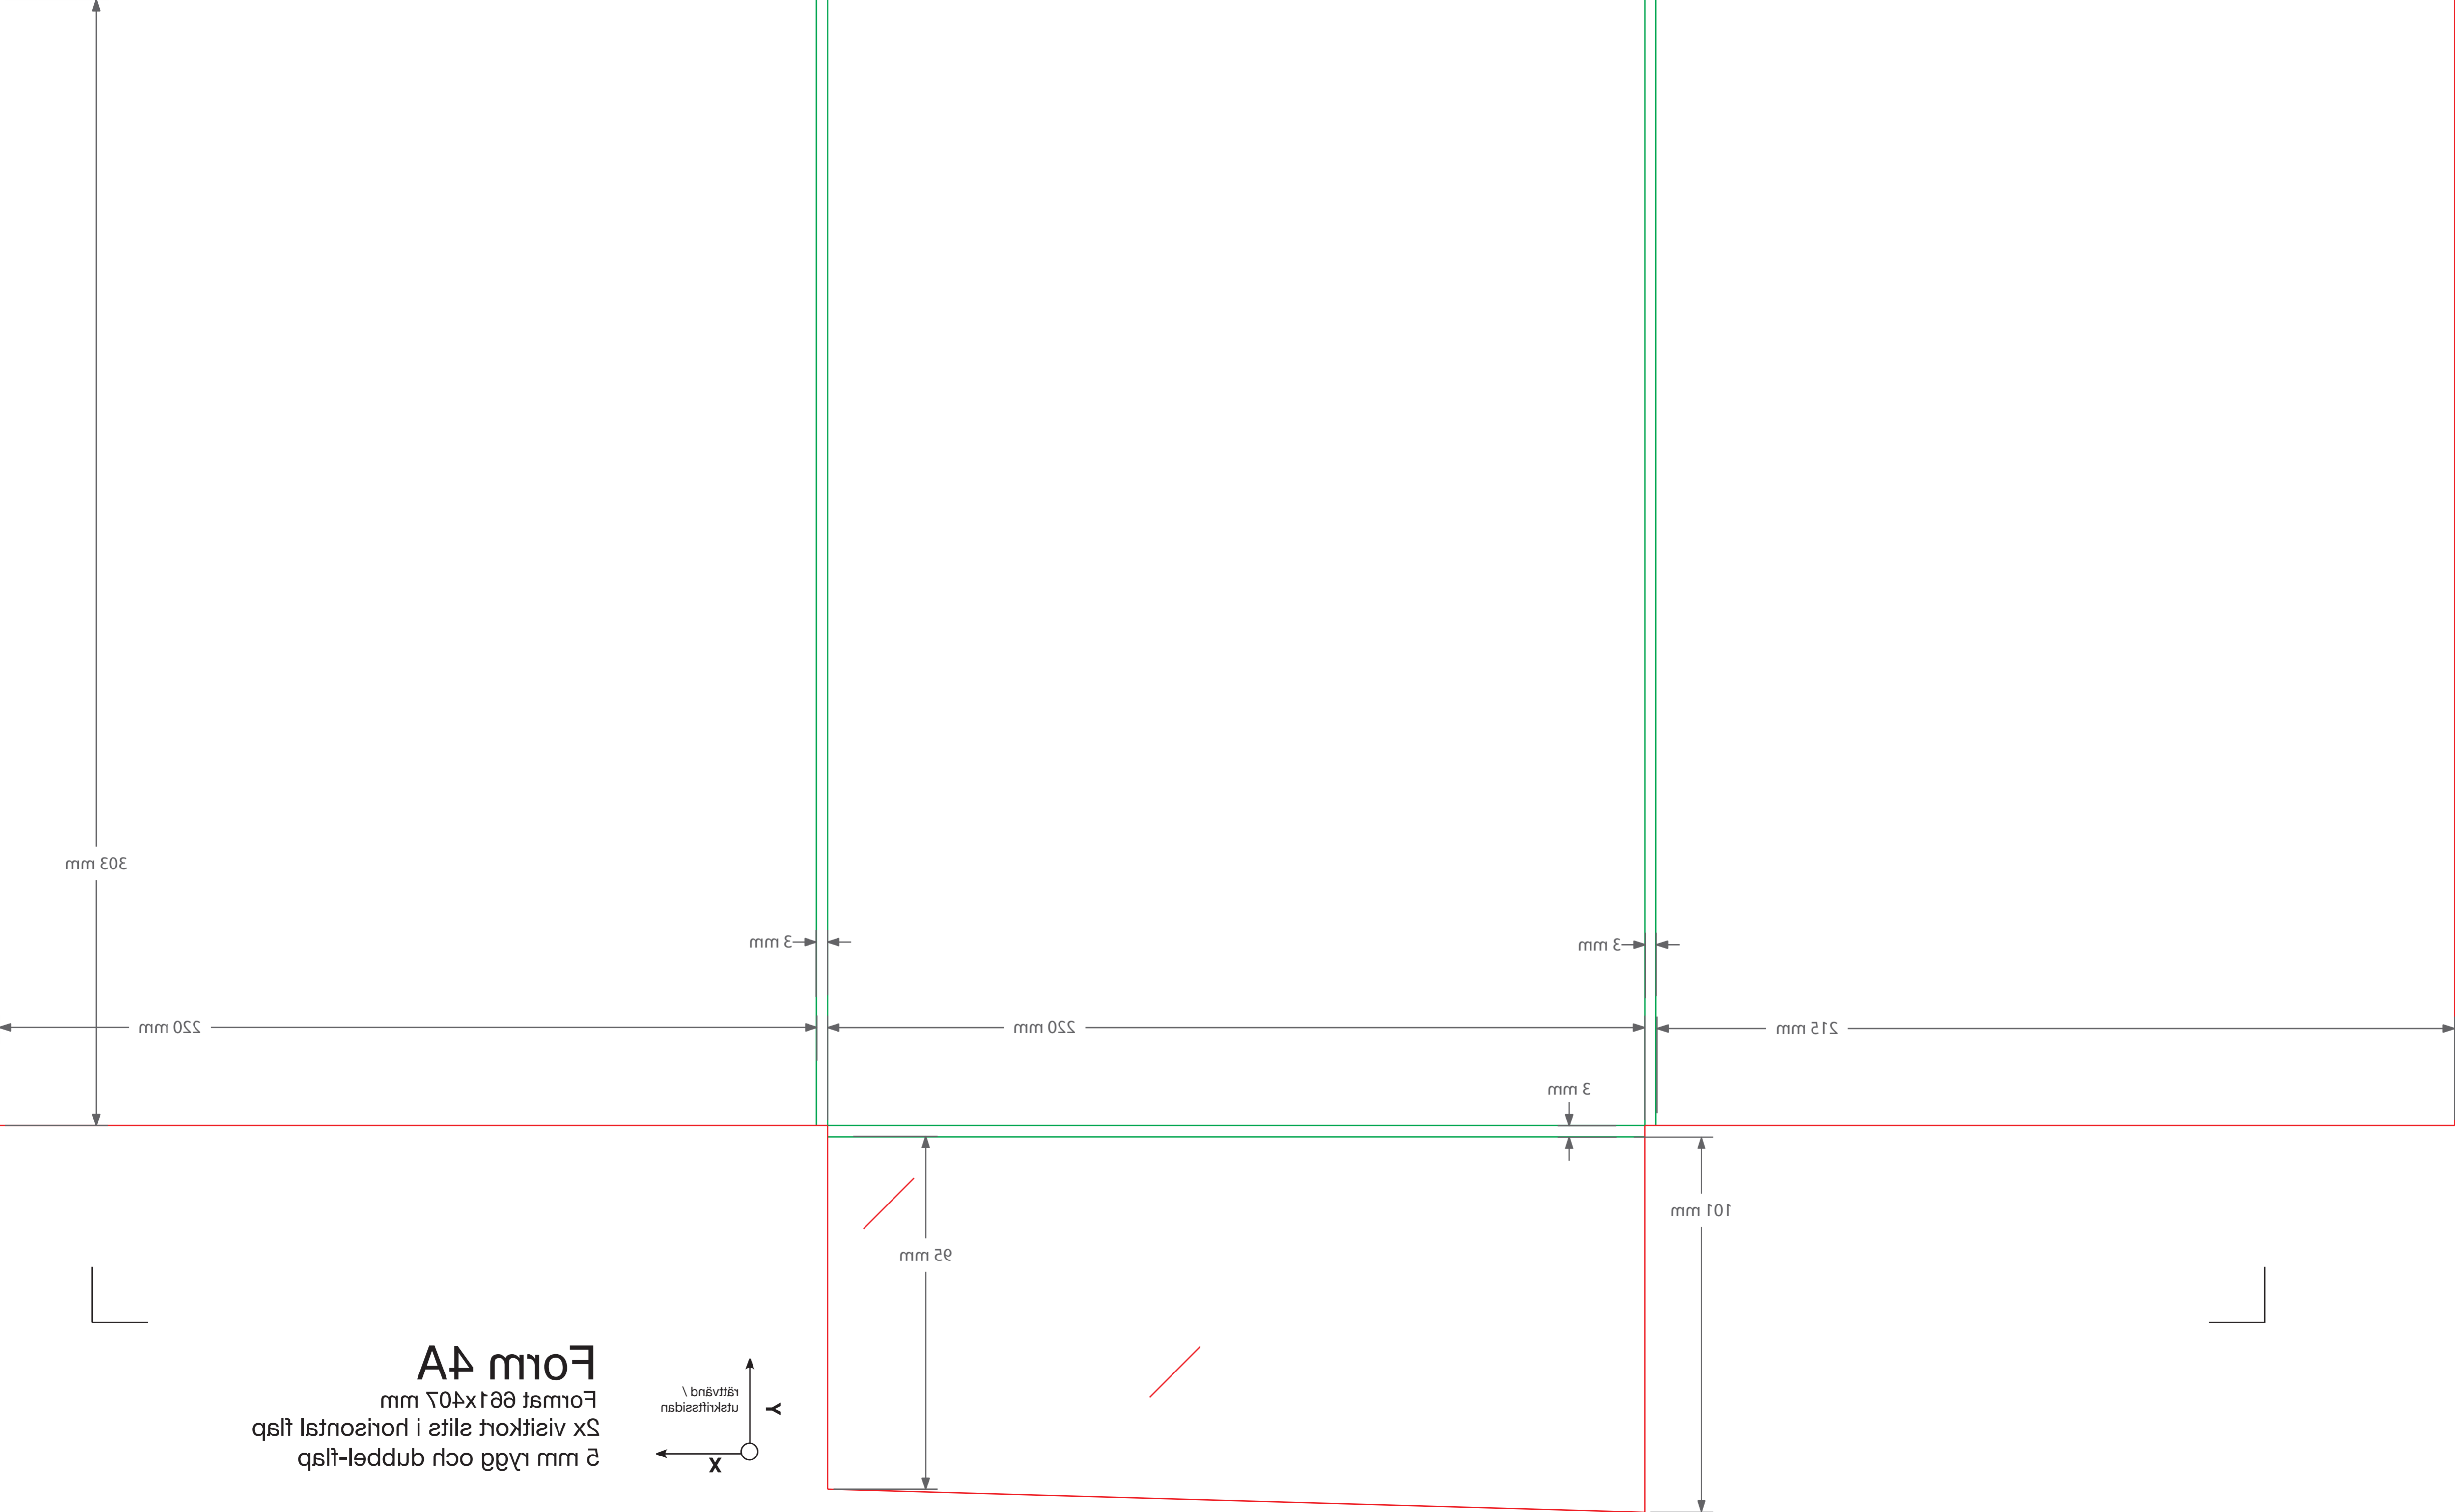

215 mm

3 mm

220 mm

3 mm

220 mm

303 mm

3 mm

101 mm

95 mm

rättvänd /  
utskriftssidan

## Form 4A

Format 661x407 mm

2x visitkort slits i horisontal flap

5 mm rygg och dubbel-flap

**Form 4A**  
 Format 661x407 mm  
 2 mm ryg och dubbel-fäsp  
 SX vitkort slits i horisontal fäsp